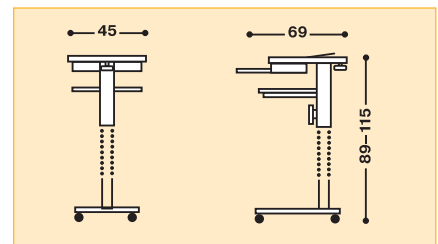

MEDIUM Paladio – professionell

- Dank stufenloser Höhenverstellbarkeit (Kurbelmechanik) ist der Projektor immer auf eine optimale Höhe von 89–115 cm einstellbar
 - Obere Geräteplatte B/T: 40/63 cm, um 10° neigbar
 - Herausziehbare Stellfläche für ein Notebook B/T: 44/38 cm
 - Ablage für den Videorecorder B/T: 45/47 cm
 - Inkl. 3-fach-Steckdose mit 5 m Kabel
 - Belastbarkeit: 40 kg
 - Mobil durch 4 Lenkrollen (2 feststellbar)
 - Farbe: Lichtgrau, RAL 7035
 - Maße H/B/T: 89-115/45/69 cm
- Art.-Nr. 180111 459,- €

MEDIUM VT3 – das Allround-Talent

- Absolut standfest: ermöglicht Arbeiten auf der Tastatur
 - Stufenlose Höhenverstellbarkeit der Ober- und Unterplatte durch Gasdruck-Federsystem
 - Hohe Mobilität durch große Räder, Ø 12,5 cm
 - Beide Stellflächen einklappbar
 - **Belastbarkeit der oberen Platte: 10 kg**
 - **Untere Platte** schwenkbar, **Belastbarkeit: 5 kg**
 - Neigbar durch Stellfüße vorne
 - Auch als Transportwagen für LCD-Projektoren oder andere Geräte zu nutzen
 - Farbe: Weiß, RAL 9016
 - Obere Platte B/T: 35/42 cm
 - Untere Platte B/T: 24/36 cm
 - Gesamthöhe: 85-125 cm
 - Gewicht: 13 kg
- Art.-Nr. 18003 269,- €