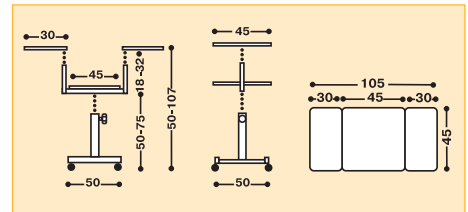

MEDIUM PT6 – praktisch

- Höhenverstellbare Arbeitsfläche, 75-105 cm mit OHP-Plattenausschnitt (B/T 42/54 cm) für OHP (mit Rollfolienkassette)
- Seitliche Arbeitsfläche B/T: 22/54 cm (ohne Rahmen)
- OHP-Abstellplatte B/T: 42/42 cm
- Die Höhe von der OHP-Abstellplatte bis zur Unterkante der Ausschnittplatte beträgt 24,5 cm
- Maße H/B/T: 75-105/70/60 cm
- Gewicht: 25 kg
- Art.-Nr. 180062

195,- €

MEDIUM PT5 – vielseitig

- Stellfläche stufenlos höhenverstellbar
- 2 seitliche Ablageflächen, höhen- und seitenverstellbar
- Maße Stellfläche H/B/T: 50-75/45/45 cm
- Maße seitel. Ablageflächen H/B/T: 18-32/30/45 cm
- Gesamthöhe: 75-107 cm
- Gewicht: 13 kg
- Art.-Nr. 180051

139,- €

MEDIUM PT3 – handlich

- Stellfläche stufenlos höhenverstellbar
- Maße H/B/T: 62-102/37,5/39 cm
- Stellfläche B/T: 37,5/39 cm
- Gesamthöhe: 62-102 cm
- Tragfähigkeit: bis 20 kg
- Gewicht: 7,5 kg
- Art.-Nr. 18033