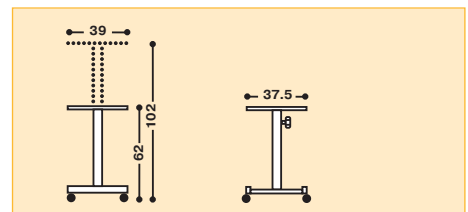

MEDIUM PT6 – praktisch

- Höhenverstellbare Arbeitsfläche, 75-105 cm mit OHP-Plattenausschnitt (B/T 42/54 cm) für OHP (mit Rollfolienkassette)
- Seitliche Arbeitsfläche B/T: 22/54 cm (ohne Rahmen)
- OHP-Abstellplatte B/T: 42/42 cm
- Die Höhe von der OHP-Abstellplatte bis zur Unterkante der Ausschnittplatte beträgt 24,5 cm
- Maße H/B/T: 75-105/70/60 cm
- Gewicht: 25 kg
- Art.-Nr. 180062

195,- €

MEDIUM PT5 – vielseitig

- Stellfläche stufenlos höhenverstellbar
- 2 seitliche Ablageflächen, höhen- und seitenverstellbar
- Maße Stellfläche H/B/T: 50-75/45/45 cm
- Maße seitel. Ablageflächen H/B/T: 18-32/30/45 cm
- Gesamthöhe: 75-107 cm
- Gewicht: 13 kg
- Art.-Nr. 180051

139,- €

MEDIUM PT3 – handlich

- Stellfläche stufenlos höhenverstellbar
- Maße H/B/T: 62-102/37,5/39 cm
- Stellfläche B/T: 37,5/39 cm
- Gesamthöhe: 62-102 cm
- Tragfähigkeit: bis 20 kg
- Gewicht: 7,5 kg
- Art.-Nr. 18033