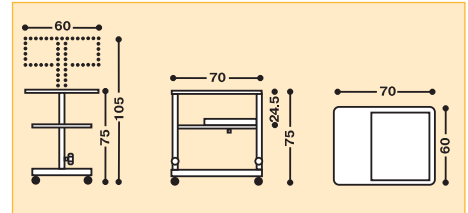

OHP-Projektionstische – für mobile Einsätze bei häufigem Raumwechsel

- **Vibrationsfreie** Projektion durch stabile Stahlrohrkonstruktion
- **Standfest** und **dennoch** extrem **mobil** durch 4 Rollen (2 feststellbar)
- Farbe: Lichtgrau, RAL 7035

MEDIUM PT6 – praktisch

- Höhenverstellbare Arbeitsfläche, 75-105 cm mit OHP-Plattenausschnitt (B/T 42/54 cm) für OHP (mit Rollfolienkassette)
- Seitliche Arbeitsfläche B/T: 22/54 cm (ohne Rahmen)
- OHP-Abstellplatte B/T: 42/42 cm
- Die Höhe von der OHP-Abstellplatte bis zur Unterkante der Ausschnittplatte beträgt 24,5 cm
- Maße H/B/T: 75-105/70/60 cm
- Gewicht: 25 kg
- Art.-Nr. 180062

195,- €

MEDIUM PT5 – vielseitig

- Stellfläche stufenlos höhenverstellbar
- 2 seitliche Ablageflächen, höhen- und seitenverstellbar
- Maße Stellfläche H/B/T: 50-75/45/45 cm
- Maße seitel. Ablageflächen H/B/T: 18-32/30/45 cm
- Gesamthöhe: 75-107 cm
- Gewicht: 13 kg
- Art.-Nr. 180051

139,- €

MEDIUM PT3 – handlich

- Stellfläche stufenlos höhenverstellbar
- Maße H/B/T: 62-102/37,5/39 cm
- Stellfläche B/T: 37,5/39 cm
- Gesamthöhe: 62-102 cm
- Tragfähigkeit: bis 20 kg
- Gewicht: 7,5 kg
- Art.-Nr. 18033