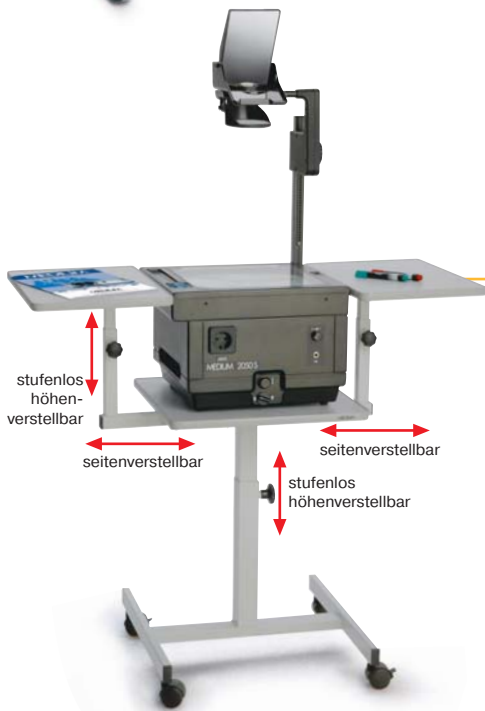

OHP-Projektionstische – für mobile Einsätze bei häufigem Raumwechsel

- **Vibrationsfreie** Projektion durch stabile Stahlrohrkonstruktion
- **Standfest** und **dennoch** extrem **mobil** durch 4 Rollen (2 feststellbar)
- Farbe: Lichtgrau, RAL 7035

MEDIUM PT6 – praktisch

- Höhenverstellbare Arbeitsfläche, 75-105 cm mit OHP-Plattenausschnitt (B/T 42/54 cm) für OHP (mit Rollfolienkassette)
- Seitliche Arbeitsfläche B/T: 22/54 cm (ohne Rahmen)
- OHP-Abstellplatte B/T: 42/42 cm
- Die Höhe von der OHP-Abstellplatte bis zur Unterkante der Ausschnittplatte beträgt 24,5 cm
- Maße H/B/T: 75-105/70/60 cm
- Gewicht: 25 kg
- Art.-Nr. 180062

195,- €

MEDIUM PT5 – vielseitig

- Stellfläche stufenlos höhenverstellbar
- 2 seitliche Ablageflächen, höhen- und seitenverstellbar
- Maße Stellfläche H/B/T: 50-75/45/45 cm
- Maße seitel. Ablageflächen H/B/T: 18-32/30/45 cm
- Gesamthöhe: 75-107 cm
- Gewicht: 13 kg
- Art.-Nr. 180051

139,- €

MEDIUM PT3 – handlich

- Stellfläche stufenlos höhenverstellbar
- Maße H/B/T: 62-102/37,5/39 cm
- Stellfläche B/T: 37,5/39 cm
- Gesamthöhe: 62-102 cm
- Tragfähigkeit: bis 20 kg
- Gewicht: 7,5 kg
- Art.-Nr. 18033