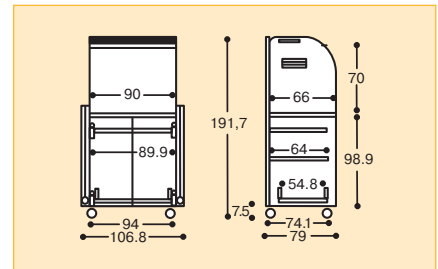

Multimedia-Schränke – optimale, abschließbare Schränke zur Aufbewahrung von wertvollem Equipment

MEDIUM ConferenceLine TV/Video Cabinet

**NEU
NEW**

Edler, abschließbarer, geräumiger TV-Schrank

- Gestell, Rolladen und Verblendung der Flügeltüren mit Lochblech in Weißaluminium (RAL 9006), Platten in Altweiß
- Rolladen sowie Schrankelement mit Einlegeboden, **abschließbar**
- Monitorstellfläche mit Kabeldurchlass
- B/T: ca. 91/67,5 cm

- Videoauszug, Kassettenschubfach, Einlegeboden mit Kabeldurchlass
 - Außenmaße B/T/H: 94/74,1/191,7 cm
 - Integrierte 3-fach-Steckdose
 - 4 mit Gummi ummantelte Doppelenkrollen (Ø 65 mm), 2 feststellbar
 - Gewicht: 100 kg
- Art.-Nr. 18803 1.049,- €

Sonderdekore auf Anfrage

Schrank in Graphit

Weitere Präsentationsmöbel finden Sie im Internet unter www.medium.de

MEDIUM TV 8

- Geräteschrank mit 2 Türen für eine staubfreie Geräteunterbringung, z.B. für TV-/Videogeräte und Zubehör
- Die Oberplatte ist hinten und seitlich mit einer Aufkantung von 4 cm (Transport-sicherung) ausgestattet
- Lüftungsgitter in jedem Schrankteil
- Sicherheitsschloss und zusätzliche Stangenverriegelung
- Türen: 270° schwenkbar – keine Behinderung bei geöffneten Türen, müheloses Ein- und Ausräumen ohne Beschädigung der Geräte
- 3-fach-Steckdose mit 5 m Kabel
- Oberstes und unterstes Bodenfach: Traglast jeweils 60 kg

- Ausziehbares Mittelfach: Traglast 20 kg
 - 4 Lenkrollen (Ø 75 mm), 2 feststellbar
 - Farbe: Holzdekor, Stahlteile Grau-weiß, RAL 9002
 - Außenmaße H/B/T: 120/95/66 cm
 - Gewicht: 45 kg
- Art.-Nr. 18008-TV 539,- €