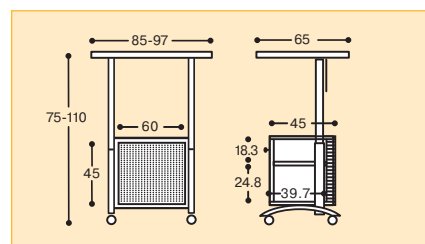

ConferenceLine DVP

- Arbeitsplatte neigbar bis 10°
- Kabeldurchlass im Schrankelement und in der Arbeitsplatte
- Trapezförmige Arbeitsfläche B/T: ca. 71-82,5/65 cm
- Außenmaße Schrankelement H/B/T: ca. 45/52/45 cm
- Höhe: 85-120 cm
- Gewicht: ca. 40 kg

619,- €

Zubehör

Seitenplatte halbrund für ConferenceLine DVP (o. Abb.)
B/T: 27,5/55 cm
Art.-Nr. 18801

79,- €

ConferenceLine Rednerpult

- Geneigte Arbeitsplatte mit Abrutschkante
- Mit Lochblech verblendetes Staufach unter der Arbeitsplatte
- Trapezförmige Arbeitsfläche B/T: ca. 71-82,5/65 cm
- Außenmaße Schrankelement H/B/T: ca. 45/52/45 cm
- Höhe: 85-120 cm
- Gewicht: ca. 45 kg

575,- €

ConferenceLine TV/Video

- Kabeldurchlass im Schrankelement und in der Monitorstellfläche
- Trapezförmige Monitorstellfläche B/T: ca. 85-97/58 cm
- Außenmaße Schrankelement H/B/T: ca. 45/60/45 cm
- Höhe: 75-110 cm
- Gewicht: ca. 45 kg