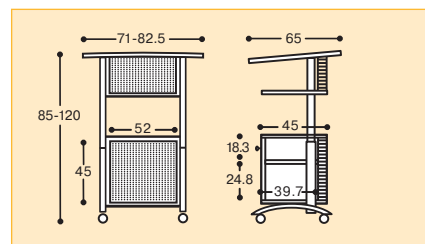

ConferenceLine DVP

- Arbeitsplatte neigbar bis 10°
- Kabeldurchlass im Schrankelement und in der Arbeitsplatte
- Trapezförmige Arbeitsfläche B/T: ca. 71-82,5/65 cm
- Außenmaße Schrankelement H/B/T: ca. 45/52/45 cm
- Höhe: 85-120 cm
- Gewicht: ca. 40 kg

619,- €

Zubehör

Seitenplatte halbrund für ConferenceLine DVP (o. Abb.)
B/T: 27,5/55 cm
Art.-Nr. 18801

79,- €

ConferenceLine Rednerpult

- Geneigte Arbeitsplatte mit Abrutschkante
- Mit Lochblech verblendetes Staufach unter der Arbeitsplatte
- Trapezförmige Arbeitsfläche B/T: ca. 71-82,5/65 cm
- Außenmaße Schrankelement H/B/T: ca. 45/52/45 cm
- Höhe: 85-120 cm
- Gewicht: ca. 45 kg

575,- €

ConferenceLine TV/Video

- Kabeldurchlass im Schrankelement und in der Monitorstellfläche
- Trapezförmige Monitorstellfläche B/T: ca. 85-97/58 cm
- Außenmaße Schrankelement H/B/T: ca. 45/60/45 cm
- Höhe: 75-110 cm
- Gewicht: ca. 45 kg