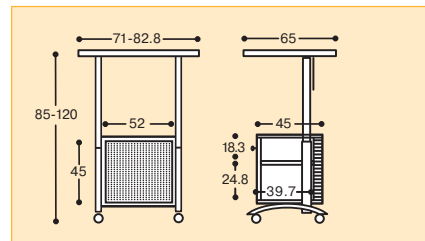

Design-Konferenzraummöbel ConferenceLine

- **Stufenlose, federunterstützte Höhenverstellung**
- **Abschließbares Schrankelement** mit Einlegeboden
- Integrierte 3-fach-Steckdose
- 4 mit Gummi ummantelte Doppellenkrollen (Ø 65 mm), 2 feststellbar
- Design: Gestell und Lochblech in Weißaluminium (RAL 9006), Platten in Altweiß
- Sonderdekore (Buche, Ahorn, etc.) auf Anfrage

ConferenceLine DVP

- Arbeitsplatte neigbar bis 10°
- Kabeldurchlass im Schrankelement und in der Arbeitsplatte
- Trapezförmige Arbeitsfläche B/T: ca. 71-82,5/65 cm
- Außenmaße Schrankelement H/B/T: ca. 45/52/45 cm
- Höhe: 85-120 cm
- Gewicht: ca. 40 kg

619,- €

Zubehör

Seitenplatte halbrund für ConferenceLine DVP (o. Abb.)
B/T: 27,5/55 cm
Art.-Nr. 18801

79,- €

ConferenceLine Rednerpult

- Geneigte Arbeitsplatte mit Abrutschkante
- Mit Lochblech verblendetes Staufach unter der Arbeitsplatte
- Trapezförmige Arbeitsfläche B/T: ca. 71-82,5/65 cm
- Außenmaße Schrankelement H/B/T: ca. 45/52/45 cm
- Höhe: 85-120 cm
- Gewicht: ca. 45 kg

575,- €

ConferenceLine TV/Video

- Kabeldurchlass im Schrankelement und in der Monitorstellfläche
- Trapezförmige Monitorstellfläche B/T: ca. 85-97/58 cm
- Außenmaße Schrankelement H/B/T: ca. 45/60/45 cm
- Höhe: 75-110 cm
- Gewicht: ca. 45 kg