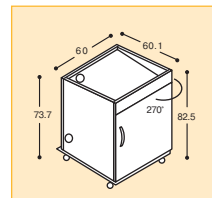

Zubehör

1) Kastendeckel SD

- Verschließbar, abnehmbar
- Farbgebung grundsätzlich immer **Lichtweiß**

Art-Nr. 18951

319,- €

2) Utensilienschublade SD

auf Rollenführung
Art-Nr. 18952

109,- €

3) Activ-Sound-System SD

für Film-, bzw. Tonpräsentationen

- **Nur** in Verbindung mit Stromversorgungs-Kit, Art.-Nr. 18923

● Inkl. Lochblech-Frontblende
Art-Nr. 18953

439,- €

4) Stromversorgungs-Kit

- Einspeisungs-Steckerverbindung am Gehäuse, inkl. 4-fach-Steckdosenbox
- 7,5 m signalfarbene Zuleitung

Art-Nr. 18923

128,- €

5) RJ45-Datendose inkl. 5 m Zuleitung und Kabelsatz bis zur Beamerebene

Art-Nr. 18926

112,- €

6) Rollensatz (Ø 120 mm) für raue, unebene Böden

Art.-Nr. 18929

112,- €