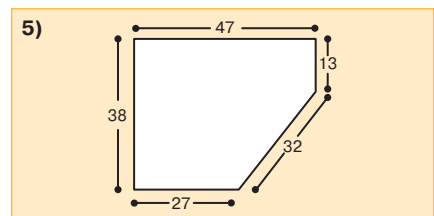

Version 1
Sie müssen zusätzlich zum MediaSprint L bestellen:
+ Art.-Nr. 18935-ALU
oder
+ Art.-Nr. 18935-GRAU