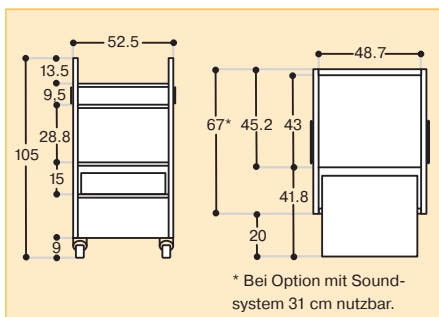

- Maße H/B/T: 105/53/67 cm
- Gewicht (Basismodell): ca. 40 kg

MediaSprint Alu geschliffen/ Jalousie Chrom-matt

Art-Nr. 1892-ALU 745,- €

MediaSprint Lichtgrau/ Jalousie Chrom-matt

Art-Nr. 1892-GRAU 745,- €