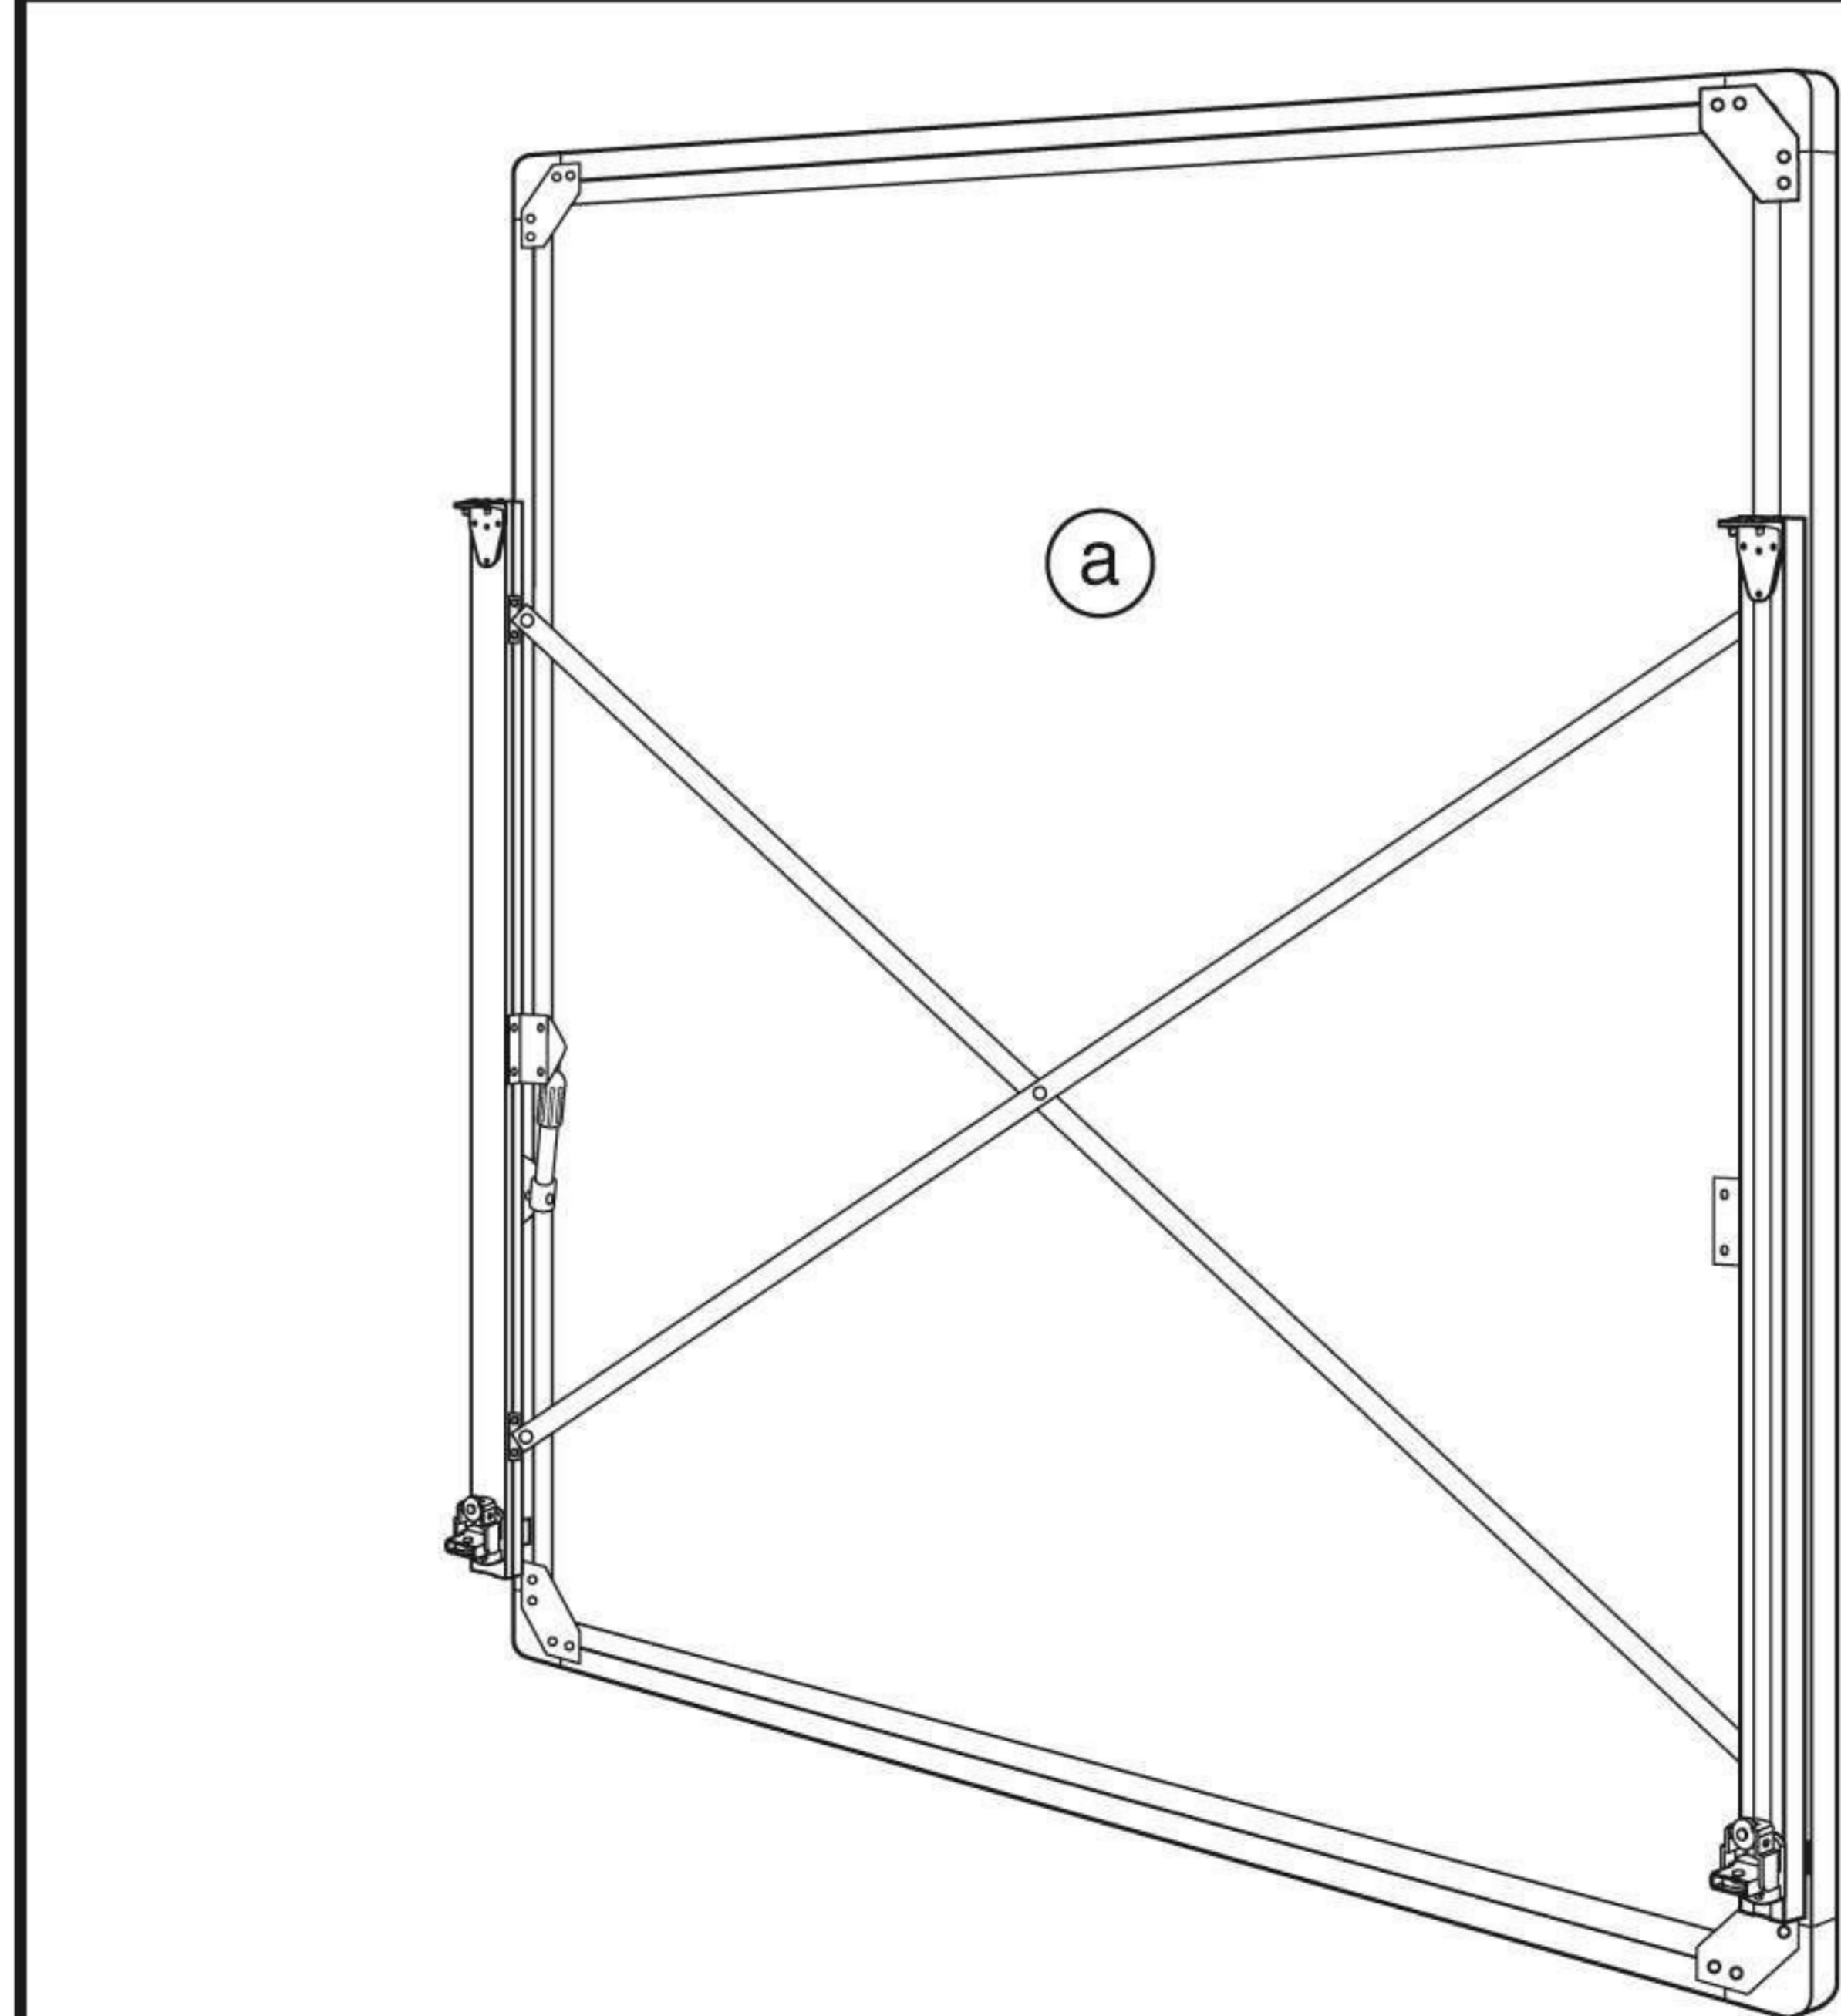

PartnerLine Bildwand, 180x180cm, Art.-Nr. 18711

A Grundelement Parts Skizze Drawing

1x 180 x 180 cm B1

7,2 x 4,7 x 2,2 cm
2x B1

7,2 x 4,7 x 5,2 cm
2x B1

Ø 0,5 x 1,7 cm
4x B1

5,3 x 4 x 5,8 cm
2x B1

Ø 0,5 x 1,3 cm
4x B1

B 1

2 3