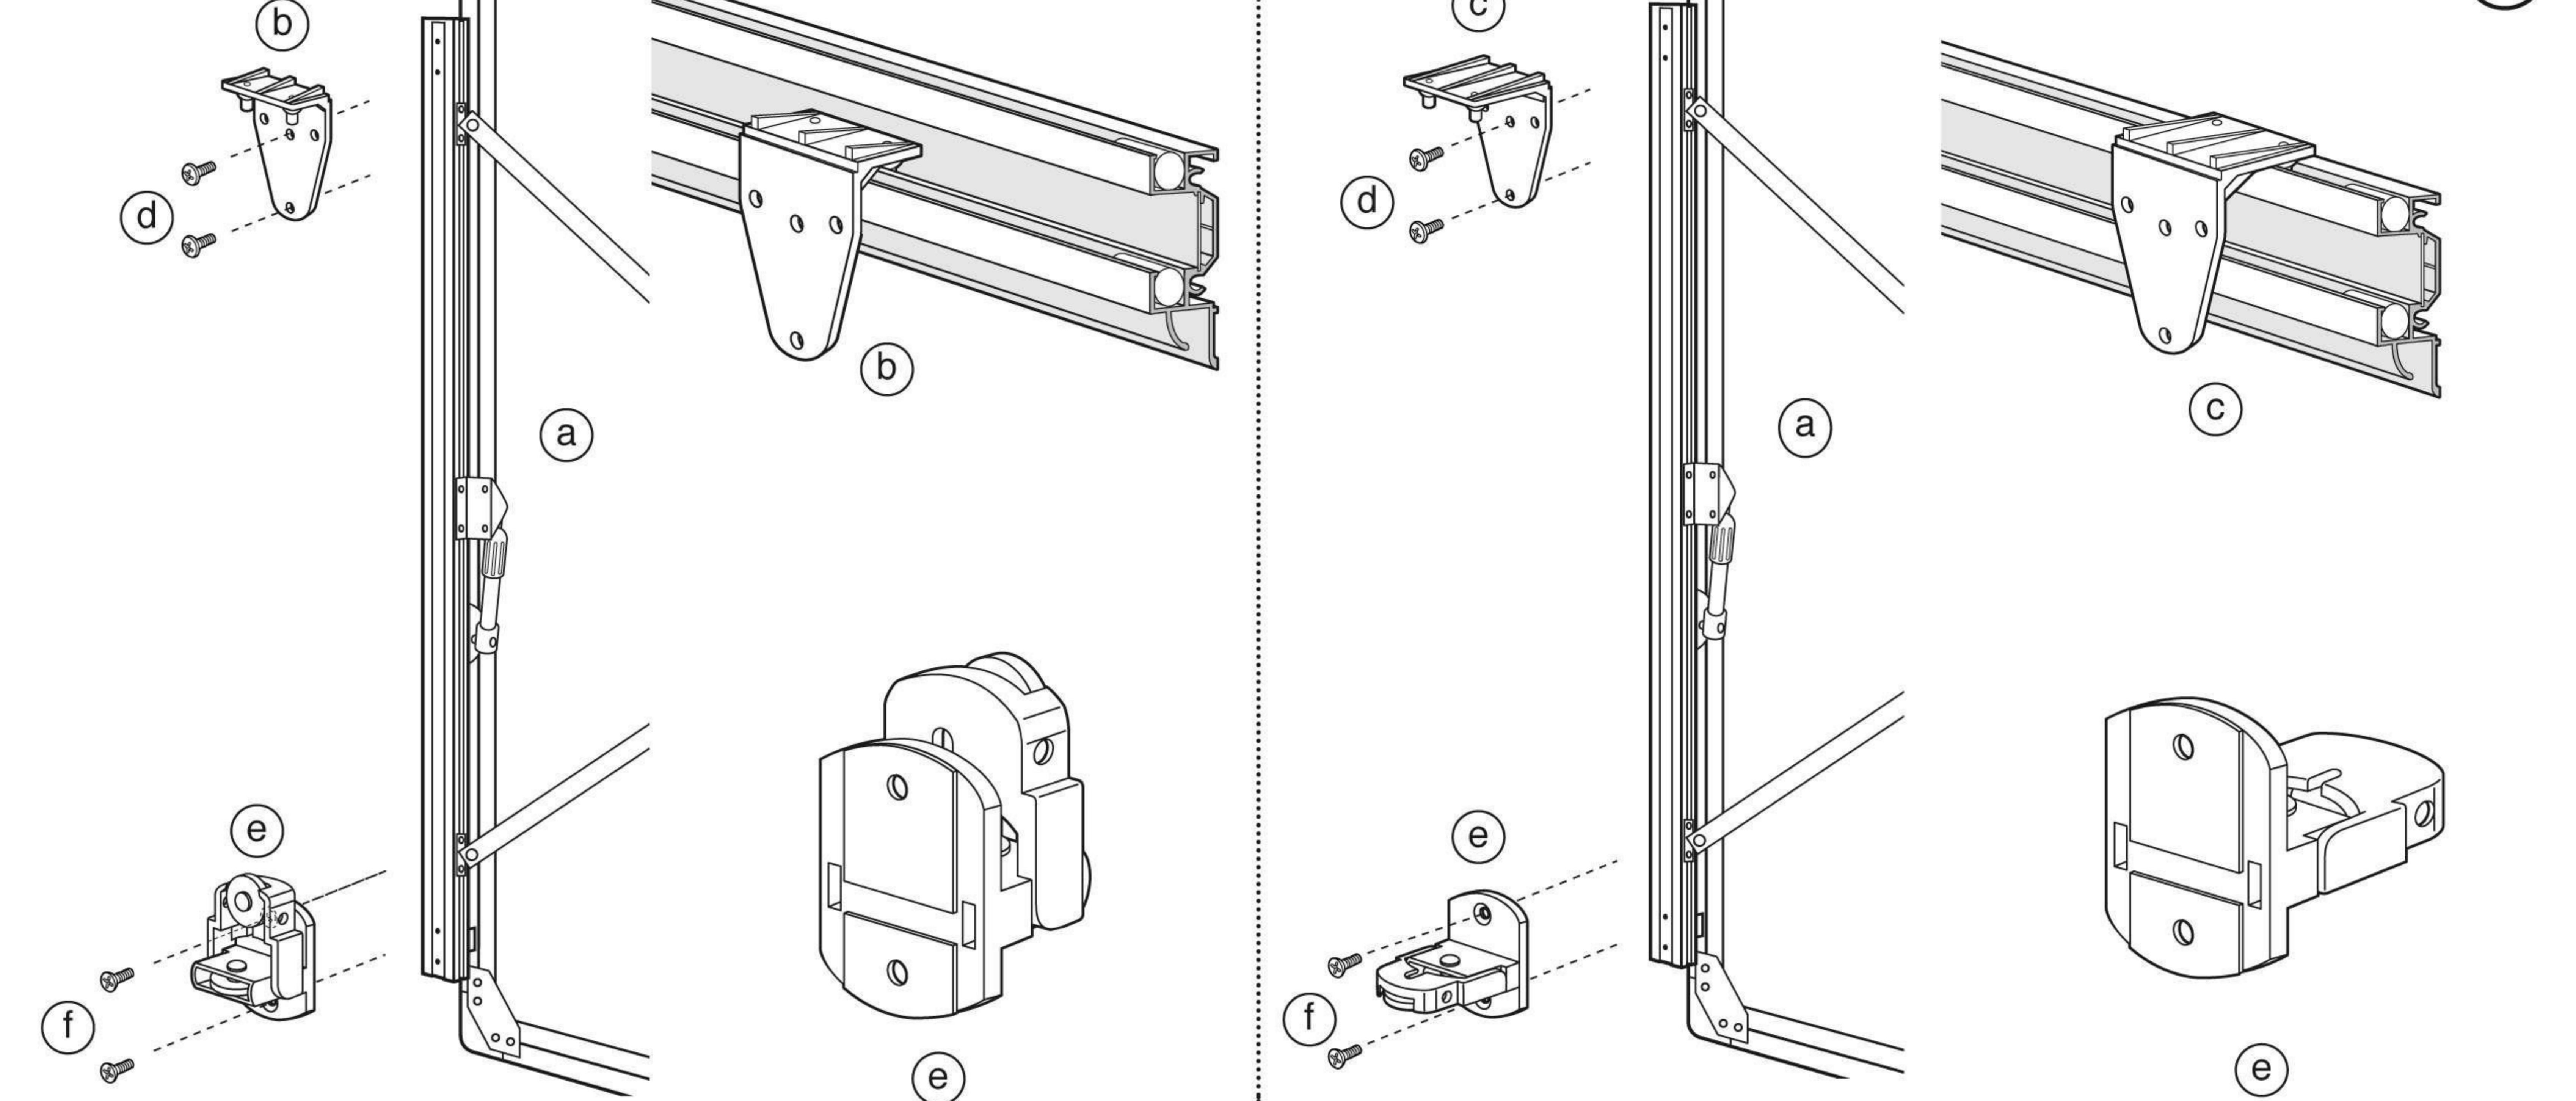

PartnerLine Bildwand, 180x180cm, Art.-Nr. 18711

A Grundelement Parts Skizze Drawing

1x 180 x 180 cm B1

7,2 x 4,7 x 2,2 cm
2x B1

7,2 x 4,7 x 5,2 cm
2x B1

Ø 0,5 x 1,7 cm
4x B1

5,3 x 4 x 5,8 cm
2x B1

Ø 0,5 x 1,3 cm
4x B1

B 1

2 3