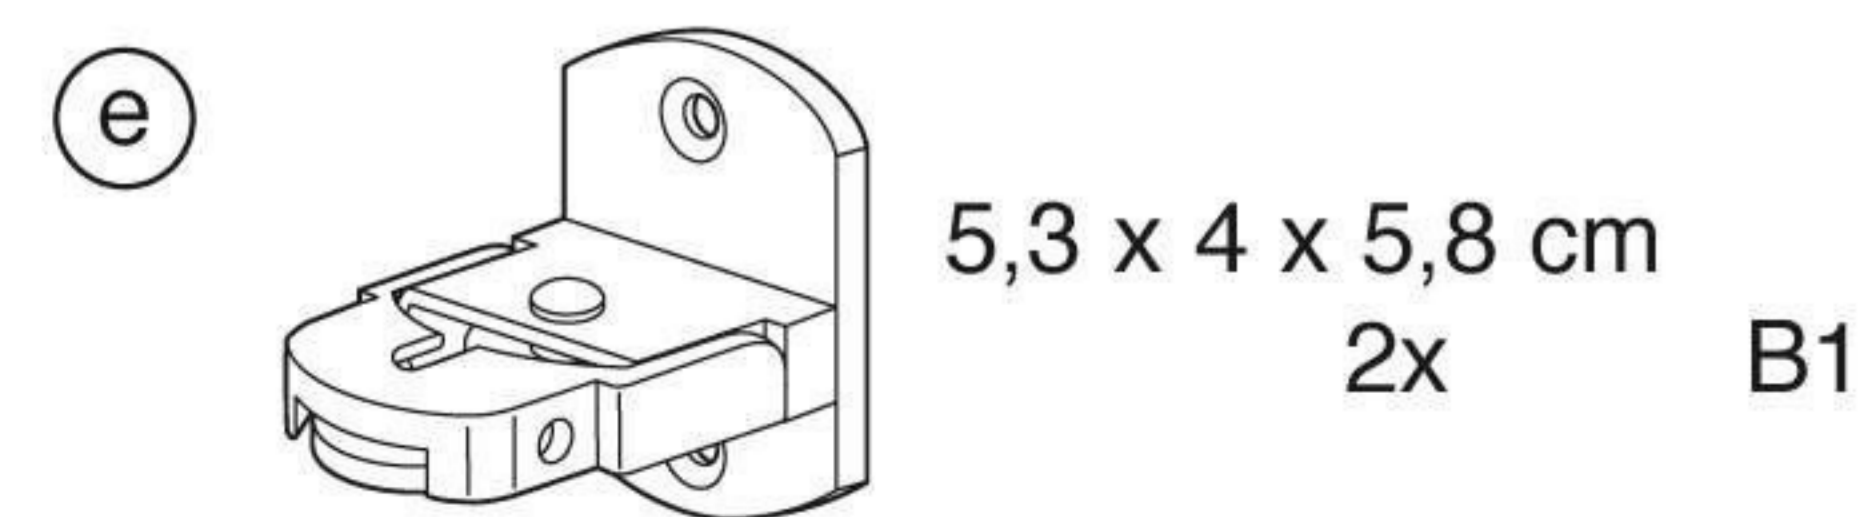

PartnerLine Bildwand, 180x180cm, Art.-Nr. 18711

A Grundelement Parts Skizze Drawing

1x 180 x 180 cm B1

7,2 x 4,7 x 2,2 cm
2x B1

7,2 x 4,7 x 5,2 cm
2x B1

Ø 0,5 x 1,7 cm
4x B1

5,3 x 4 x 5,8 cm
2x B1

Ø 0,5 x 1,3 cm
4x B1