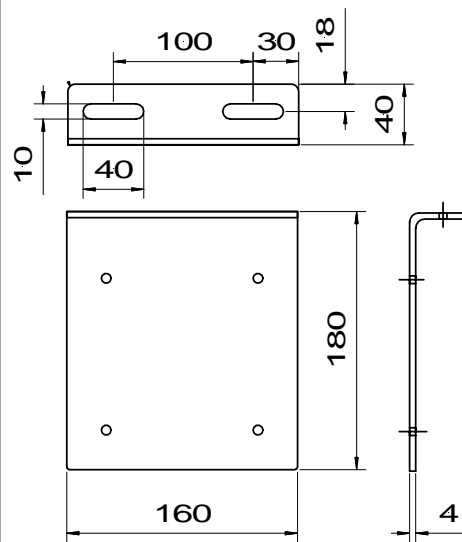

Roll-Up Projektionswand INLINE Schutzkasten 160mm

Abmessungen der Projektionswand

Querschnitt Inline Schutzkasten

Universal Montagewinkel

Produktübersicht

Motorantrieb

Art. Nr.	Beschreibung	Abmessungen	kg
BMM-SV400	Magnum-Motor Strato, 4:3	400x300cm, SK16x16cm	72
BMM-SQ400	Magnum-Motor Strato, 1:1	400x400cm, SK16x16cm	77
BMM-SD500	Magnum-Motor Strato, 3:2	500x330cm, SK16x16cm	93
BMM-SF500	Magnum-Motor Strato, FS	500x400cm, SK16x16cm	97

Motorantrieb / Behang mit schwarzem Video-Rand

BMM-SV410/R5	Magnum-Motor Strato, 4:3	410x310cm, SK16x16cm, R5	75
BMM-SV450/R5	Magnum-Motor Strato, 4:3	450x340cm, SK16x16cm, R5	84
BMM-SV490/R5	Magnum-Motor Strato, 4:3	490x370cm, SK16x16cm, R5	93