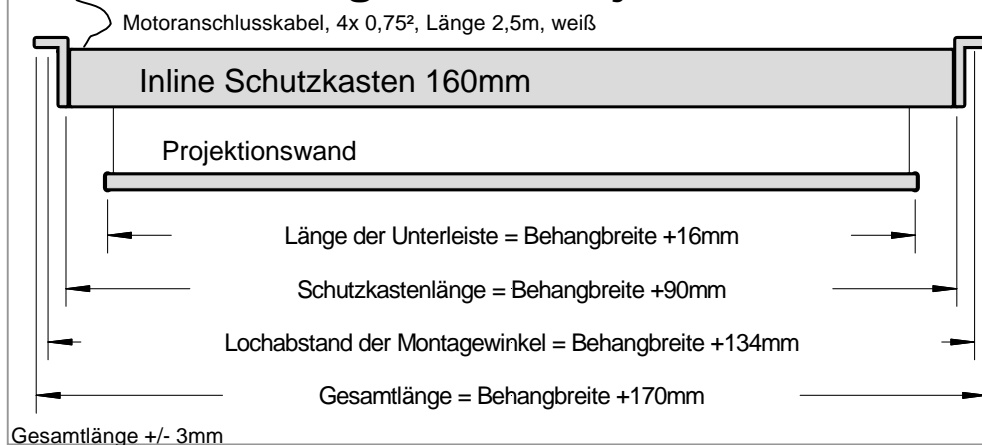

Roll-Up Projektionswand INLINE Schutzkasten 160mm

Abmessungen der Projektionswand

Querschnitt Inline Schutzkasten

Universal Montagewinkel

Produktübersicht

Motorantrieb

Art. Nr.	Beschreibung	Abmessungen	kg
BMM-SV400	Magnum-Motor Strato, 4:3	400x300cm, SK16x16cm	72
BMM-SQ400	Magnum-Motor Strato, 1:1	400x400cm, SK16x16cm	77
BMM-SD500	Magnum-Motor Strato, 3:2	500x330cm, SK16x16cm	93
BMM-SF500	Magnum-Motor Strato, FS	500x400cm, SK16x16cm	97

Motorantrieb / Behang mit schwarzem Video-Rand

BMM-SV410/R5	Magnum-Motor Strato, 4:3	410x310cm, SK16x16cm, R5	75
BMM-SV450/R5	Magnum-Motor Strato, 4:3	450x340cm, SK16x16cm, R5	84
BMM-SV490/R5	Magnum-Motor Strato, 4:3	490x370cm, SK16x16cm, R5	93