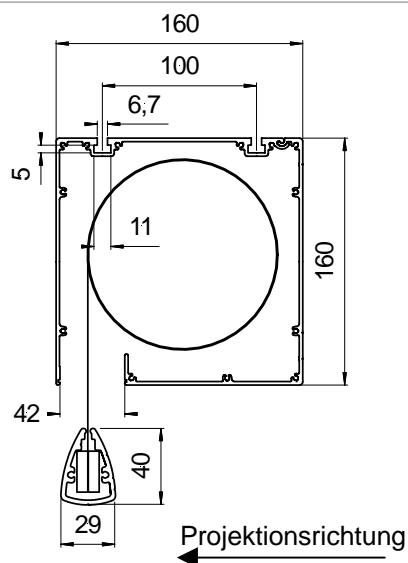

Roll-Up Projektionswand INLINE Schutzkasten 160mm

Abmessungen der Projektionswand

Querschnitt Inline Schutzkasten

Universal Montagewinkel

Produktübersicht

Motorantrieb

Art. Nr.	Beschreibung	Abmessungen	kg
BMM-SV400	Magnum-Motor Strato, 4:3	400x300cm, SK16x16cm	72
BMM-SQ400	Magnum-Motor Strato, 1:1	400x400cm, SK16x16cm	77
BMM-SD500	Magnum-Motor Strato, 3:2	500x330cm, SK16x16cm	93
BMM-SF500	Magnum-Motor Strato, FS	500x400cm, SK16x16cm	97

Motorantrieb / Behang mit schwarzem Video-Rand

BMM-SV410/R5	Magnum-Motor Strato, 4:3	410x310cm, SK16x16cm, R5	75
BMM-SV450/R5	Magnum-Motor Strato, 4:3	450x340cm, SK16x16cm, R5	84
BMM-SV490/R5	Magnum-Motor Strato, 4:3	490x370cm, SK16x16cm, R5	93