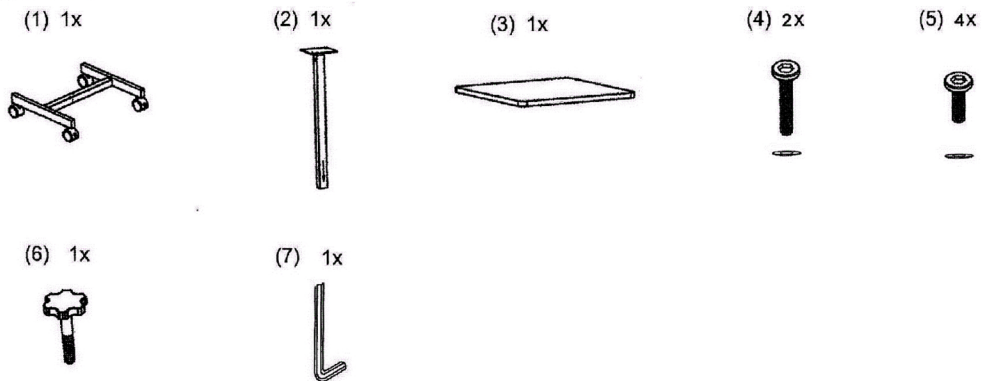

The Conference Company

Montageanleitung/Installation Instruction

Projektionstisch/Projection table PT3
Artikel Nr./Code no. 18033

Teileliste/Part list

Montage/Mounting