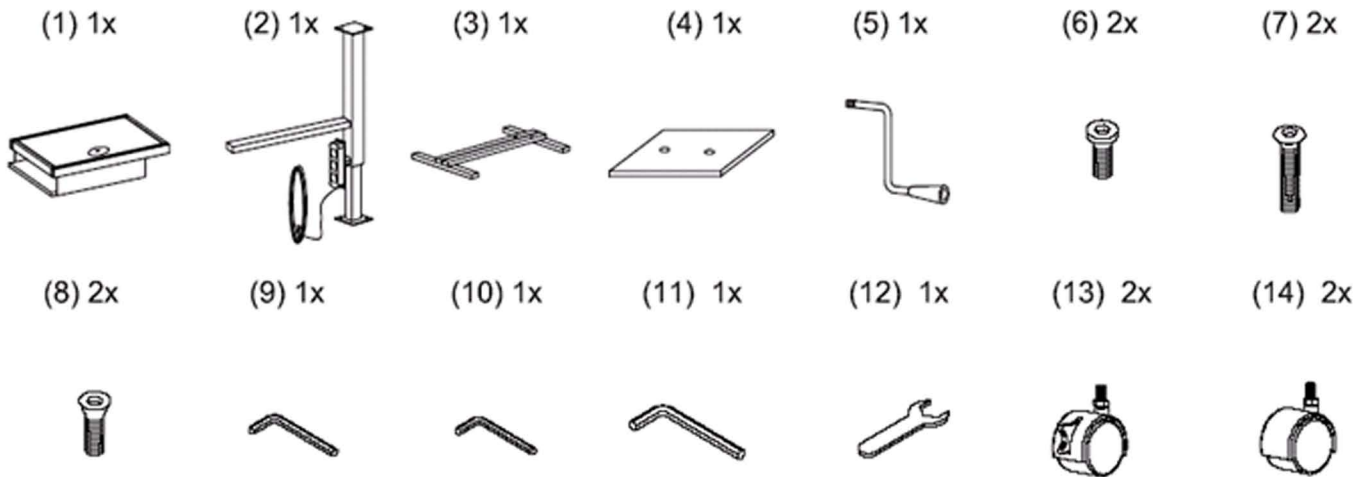

The Conference Company

Montageanleitung/Installation Instruction

Projektionstisch/Projection table Paladio

Artikel Nr./Code no. 180112

Teileliste/Part list

Montage/Mounting

1)

2)