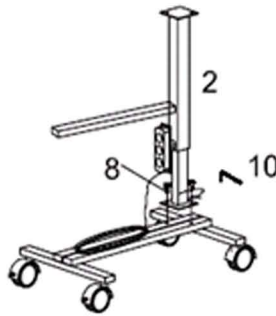

The Conference Company

Montageanleitung/Installation Instruction

Projektionstisch/Projection table Paladio

Artikel Nr./Code no. 180112

Teileliste/Part list

Montage/Mounting

1)

2)