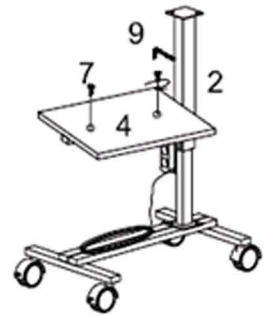

The Conference Company

Montageanleitung/Installation Instruction

Projektionstisch/Projection table Paladio

Artikel Nr./Code no. 180112

Teileliste/Part list

Montage/Mounting

1)

2)

3)

4)

5)

6)